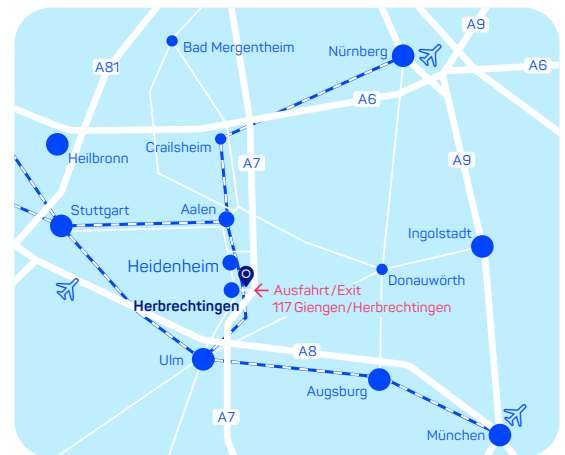

## Der Weg zu uns in Herbrechtingen

Dieser Plan soll Ihnen helfen, möglichst einfach zu uns nach Herbrechtingen zu finden. Wir freuen uns auf Ihren Besuch und wünschen Ihnen gute Fahrt.

### Für Autofahrer aus Richtung Süden

Auf der A7 in Richtung Würzburg bis Ausfahrt 117 Giengen / Herbrechtingen, Richtung Gewerbegebiet Vohenstein.

### Aus Richtung Norden

Auf der A7 in Richtung Ulm bis Ausfahrt 117 Giengen / Herbrechtingen, Richtung Gewerbegebiet Vohenstein.

### Für Bahnreisende

In Ulm oder Aalen umsteigen, bis Bahnhof Herbrechtingen. HARTMANN ist mit dem Taxi in wenigen Minuten zu erreichen.

- |  |                               |
|--|-------------------------------|
| 1 PAUL HARTMANN AG<br>Betrieb Herbrechtingen | 6 Besucherparkplätze <b>P</b> |
| 2 Besucherparkplätze <b>P</b>                | 7 Tor 1                       |
| 3 Tor 2                                      | 8 Anmeldung                   |
| 4 Warenannahme                               | 9 Warenannahme                |
| 5 PAUL HARTMANN AG<br>Logistikzentrum Süd    | 10 Versand                    |
|  | 11 Bahnhof                    |