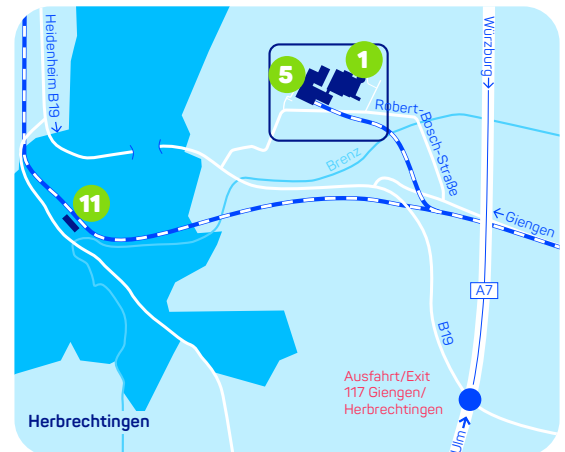

## Der Weg zu uns in Herbrechtingen

Dieser Plan soll Ihnen helfen, möglichst einfach zu uns nach Herbrechtingen zu finden. Wir freuen uns auf Ihren Besuch und wünschen Ihnen gute Fahrt.

### Für Autofahrer aus Richtung Süden

Auf der A7 in Richtung Würzburg bis Ausfahrt 117 Giengen / Herbrechtingen, Richtung Gewerbegebiet Vohenstein.

### Aus Richtung Norden

Auf der A7 in Richtung Ulm bis Ausfahrt 117 Giengen / Herbrechtingen, Richtung Gewerbegebiet Vohenstein.

### Für Bahnreisende

In Ulm oder Aalen umsteigen, bis Bahnhof Herbrechtingen. HARTMANN ist mit dem Taxi in wenigen Minuten zu erreichen.

- |  |                               |
|--|-------------------------------|
| 1 PAUL HARTMANN AG<br>Betrieb Herbrechtingen | 6 Besucherparkplätze <b>P</b> |
| 2 Besucherparkplätze <b>P</b>                | 7 Tor 1                       |
| 3 Tor 2                                      | 8 Anmeldung                   |
| 4 Warenannahme                               | 9 Warenannahme                |
| 5 PAUL HARTMANN AG<br>Logistikzentrum Süd    | 10 Versand                    |
|  | 11 Bahnhof                    |