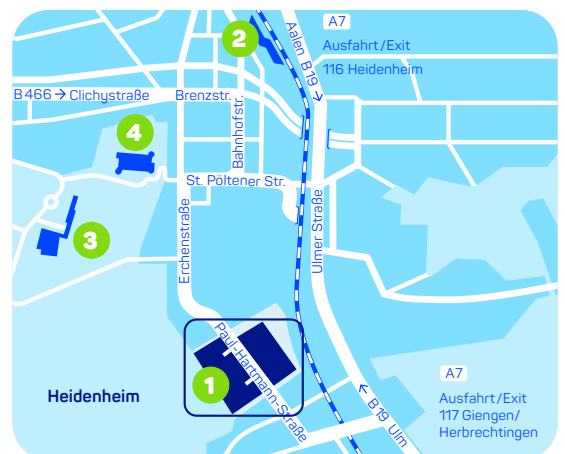

Der Weg zu uns in Heidenheim

Dieser Plan soll Ihnen helfen, möglichst einfach zu uns nach Heidenheim zu finden. Wir freuen uns auf Ihren Besuch und wünschen Ihnen gute Fahrt.

Für Autofahrer aus Richtung Süden

Auf der A7 in Richtung Würzburg bis Ausfahrt 117 Giengen / Herbrechtingen, rechts abbiegen in Richtung Herbrechtingen, an unserem Standort Herbrechtingen vorbei, dann auf der B19 bis Heidenheim.

Aus Richtung Norden

Auf der A7 in Richtung Ulm bis Ausfahrt 116 Heidenheim.

Für Bahnreisende

In Ulm oder Aalen umsteigen, bis Bahnhof Heidenheim. HARTMANN ist mit dem Taxi in wenigen Minuten zu erreichen.

- | | |
|--|-------------------------------------|
| 1 PAUL HARTMANN AG
Konzernzentrale | 6 Konzernzentrale
Empfang |
| 2 Bahnhof | 7 Eingang MIC |
| 3 Congress Centrum | 8 Kommunikationszentrum |
| 4 Schloss Hellenstein | 9 FORUM |
| 5 Besucherparkplätze | 10 Tor West, Pforte |
| | 11 Tor Ost |