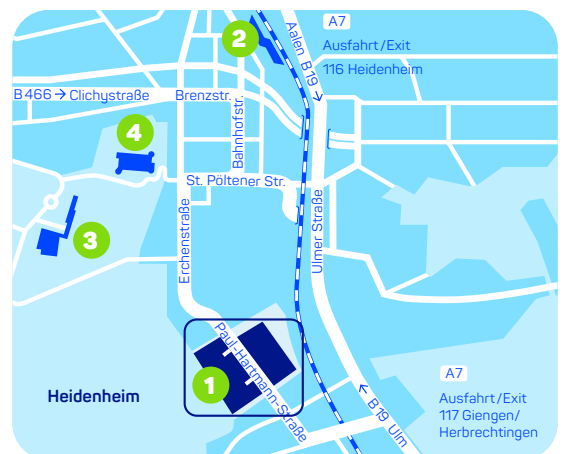

Der Weg zu uns in Heidenheim

Dieser Plan soll Ihnen helfen, möglichst einfach zu uns nach Heidenheim zu finden. Wir freuen uns auf Ihren Besuch und wünschen Ihnen gute Fahrt.

Für Autofahrer aus Richtung Süden

Auf der A7 in Richtung Würzburg bis Ausfahrt 117 Giengen / Herbrechtingen, rechts abbiegen in Richtung Herbrechtingen, an unserem Standort Herbrechtingen vorbei, dann auf der B19 bis Heidenheim.

Aus Richtung Norden

Auf der A7 in Richtung Ulm bis Ausfahrt 116 Heidenheim.

Für Bahnreisende

In Ulm oder Aalen umsteigen, bis Bahnhof Heidenheim. HARTMANN ist mit dem Taxi in wenigen Minuten zu erreichen.

- | | |
|--|--------------------------------|
| 1 PAUL HARTMANN AG
Konzernzentrale | 6 Konzernzentrale |
| 2 Bahnhof | 7 Eingang MIC |
| 3 Congress Centrum | 8 Kommunikationszentrum |
| 4 Schloss Hellenstein | 9 FORUM |
| 5 Besucherparkplätze | 10 Empfang |
| | 11 Tor Ost |