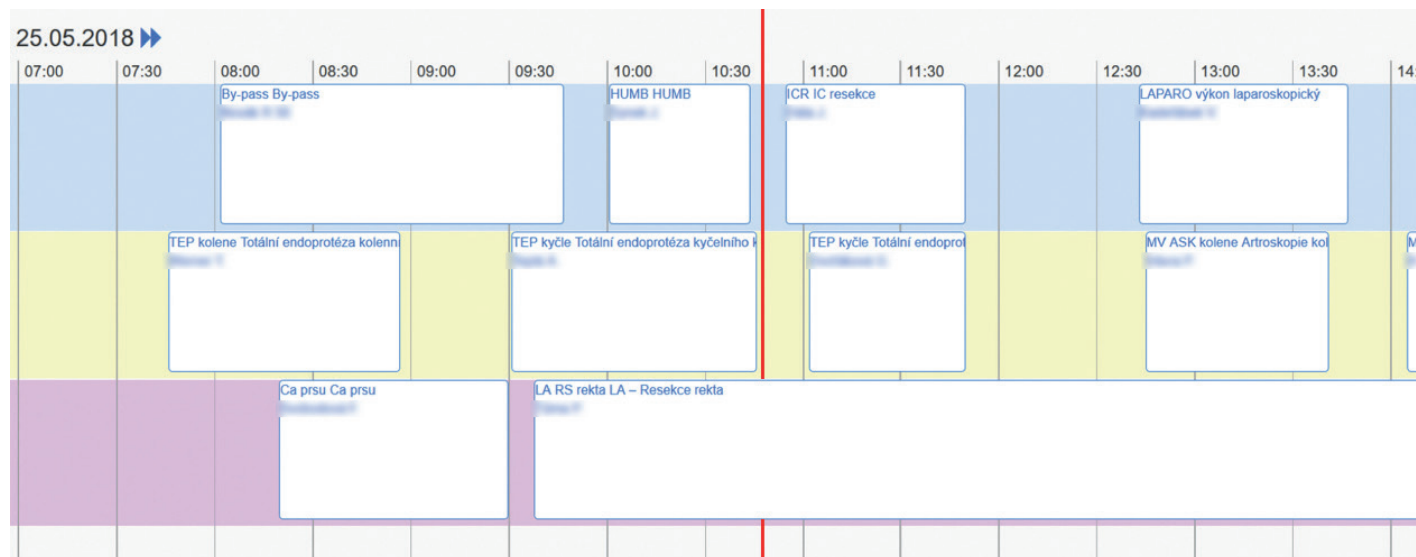

# Operační provoz na jednom místě a online s řešením **Operis**

On-line dispečink

*Okamžitý přehled aktuálního operačního provozu na všech sálech.*