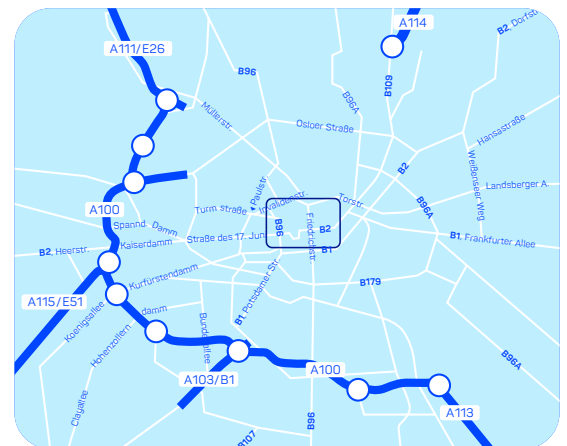

Der Weg zu uns in Berlin

Dieser Plan soll Ihnen helfen, möglichst einfach zu uns nach Berlin zu finden. Wir freuen uns auf Ihren Besuch und wünschen Ihnen gute Fahrt.

Aus westlicher Richtung

- A 100 aus nördlicher Richtung: Abfahrt Spandauer Damm Richtung Zentrum
- A 100 aus südlicher Richtung: Abfahrt Messedamm, dann rechts in den Kaiserdamm
- den Kaiserdamm immer geradeaus fahren (wird dann zur Bismarckstraße und zur Straße des 17. Juni)
- am Großen Stern (Siegessäule) die 3. Abfahrt nehmen: Spreeweg
- an der Ampel am Schloss Bellevue rechts abbiegen in die John-Foster-Dulles-Straße
- am Haus der Kulturen der Welt vorbei bis zur ersten Ampelanlage
- an der Ampel links in die Yitzhak-Rabin-Straße
- zwischen Kanzleramt und Reichstag der Straße folgen
- an der nächsten Ampel rechts in die Otto-von-Bismarck-Allee
- halblinks in die Konrad-Adenauer-Straße, die nach der Spreebrücke in die Reinhardtstraße übergeht
- am Ende der Reinhardtstraße rechts in die Friedrichstraße

Aus östlicher Richtung

- über die Zufahrtstraßen nach Berlin-Mitte fahren
- in Richtung Brandenburger Tor fahren und am Alexanderplatz orientieren
- von Unter den Linden rechts in die Friedrichstraße abbiegen
- gegenüber vom Friedrichstadtpalast, vor der Ecke Reinhardtstraße

Mit öffentlichen Verkehrsmitteln

Vom Flughafen BER

- S9 bis Bahnhof Friedrichstraße
- Alternativen unter www.vbb.de/fahrinfo

Von Berlin Hauptbahnhof

- alle S-Bahnen Richtung Osten eine Station bis Friedrichstraße

Parkmöglichkeiten

- in der Friedrichstraße 134-136 (Einfahrt über Schiffbauerdamm > Am Zirkus) befindet sich ein öffentliches Parkhaus
- weiteres Parkhaus in der Reinhardtstraße 27a-31
- in den Seitenstraßen der Friedrichstraße (Parkraumbewirtschaftung)