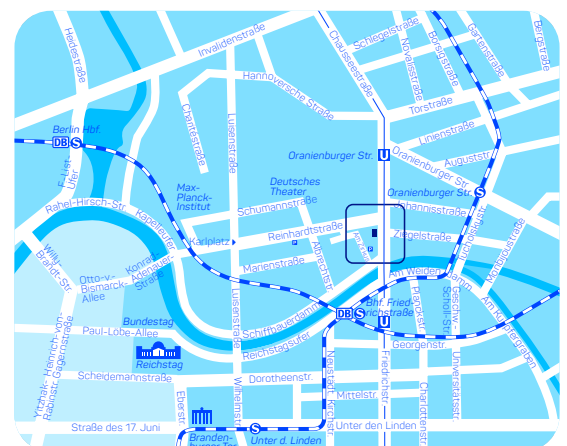

Der Weg zu uns in Berlin

Dieser Plan soll Ihnen helfen, möglichst einfach zu uns nach Berlin zu finden. Wir freuen uns auf Ihren Besuch und wünschen Ihnen gute Fahrt.

Aus westlicher Richtung

- A 100 aus nördlicher Richtung: Abfahrt Spandauer Damm Richtung Zentrum
- A 100 aus südlicher Richtung: Abfahrt Messedamm, dann rechts in den Kaiserdamm
- den Kaiserdamm immer geradeaus fahren (wird dann zur Bismarckstraße und zur Straße des 17. Juni)
- am Großen Stern (Siegessäule) die 3. Abfahrt nehmen: Spreeweg
- an der Ampel am Schloss Bellevue rechts abbiegen in die John-Foster-Dulles-Straße
- am Haus der Kulturen der Welt vorbei bis zur ersten Ampelanlage
- an der Ampel links in die Yitzhak-Rabin-Straße
- zwischen Kanzleramt und Reichstag der Straße folgen
- an der nächsten Ampel rechts in die Otto-von-Bismarck-Allee
- halblinks in die Konrad-Adenauer-Straße, die nach der Spreebrücke in die Reinhardtstraße übergeht
- am Ende der Reinhardtstraße rechts in die Friedrichstraße

Aus östlicher Richtung

- über die Zufahrtstraßen nach Berlin-Mitte fahren
- in Richtung Brandenburger Tor fahren und am Alexanderplatz orientieren
- von Unter den Linden rechts in die Friedrichstraße abbiegen
- gegenüber vom Friedrichstadtpalast, vor der Ecke Reinhardtstraße

Mit öffentlichen Verkehrsmitteln

Vom Flughafen BER

- S9 bis Bahnhof Friedrichstraße
- Alternativen unter www.vbb.de/fahrinfo

Von Berlin Hauptbahnhof

- alle S-Bahnen Richtung Osten eine Station bis Friedrichstraße

Parkmöglichkeiten

- in der Friedrichstraße 134-136 (Einfahrt über Schiffbauerdamm > Am Zirkus) befindet sich ein öffentliches Parkhaus
- weiteres Parkhaus in der Reinhardtstraße 27a-31
- in den Seitenstraßen der Friedrichstraße (Parkraumbewirtschaftung)