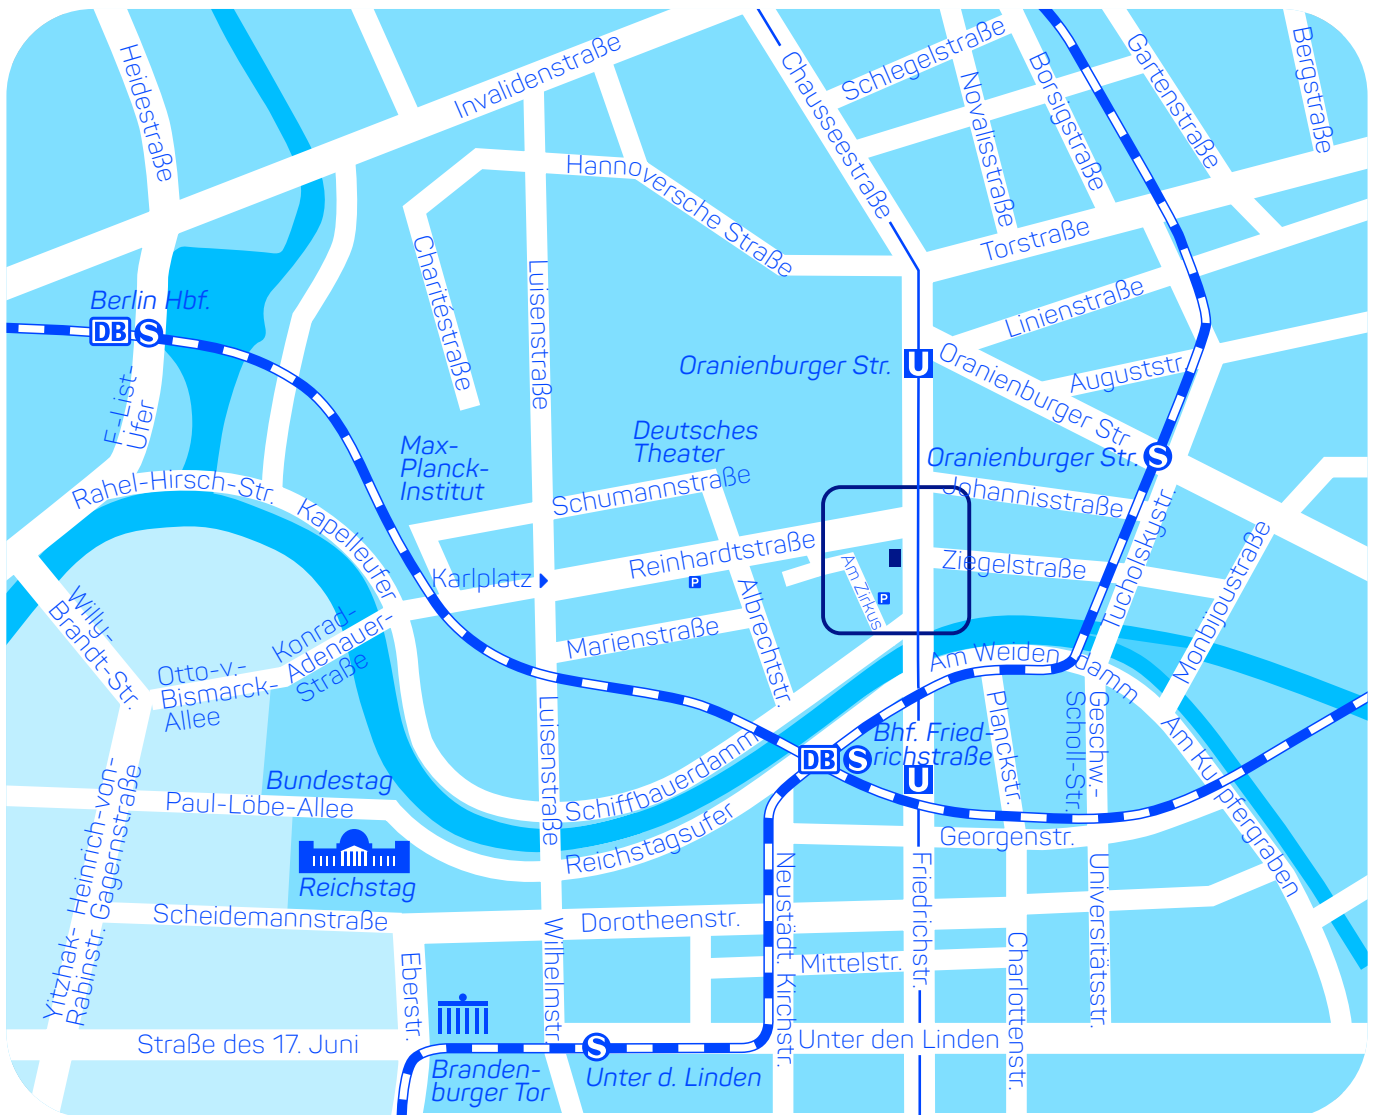

Der Weg zu uns in Berlin

PAUL HARTMANN AG

Health Politics &
Market Access
Friedrichstraße 133
10117 Berlin
Deutschland

Tel. +49 (0) 30-24-342-550
info@hartmann.de
www.hartmann.info